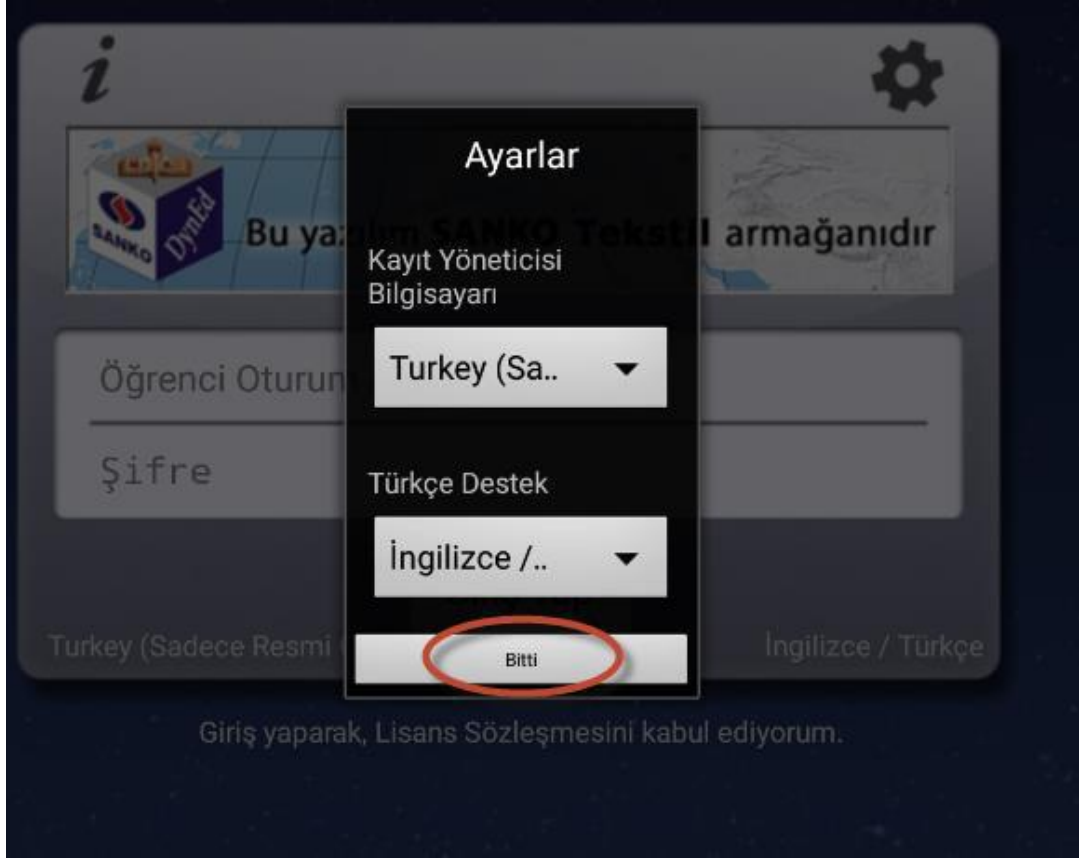

Arama yerine **DynEd** yazıp üzeri **DynEd** logolu ikona tıklanır ve ardından **yükle ve kabul et** denir.

Google Play

dyned

Eğlence

Uygulamalar

Filmler

Kitaplar

Gazetelik

Hesap

Kod Kullan

Hediye kartı satın al

İstek listem

Oyun etkinliğim

Ehvenin Rehberi

Arama

Tüm s

Uygulamalar

DynEd

DynEd In ÜCRETSİZ

Karşımıza çıkan ayarlar penceresinden Kayıt Yöneticisi Bilgisayarı **Turkey (Sadece Resmi Okullar)**, Türkçe Destek **(İngilizce/Türkçe)** seçip ve bitir denir.

OTURUM AÇMA KİMLİĞİ VE SİFRE İLE GİRİŞ YAPILIR

The image shows a login interface for DynEd. At the top left is an information icon 'i' and at the top right is a gear icon. The DynEd logo is centered. Below it are two input fields: the first contains a redacted email address followed by '@meb.edu.tr', and the second is labeled 'Şifre'. A 'Giriş Yap' button is centered below the fields. At the bottom left, it says 'Turkey (Sadece Resmi Okullar)' and at the bottom right, 'İngilizce / Türkçe'.