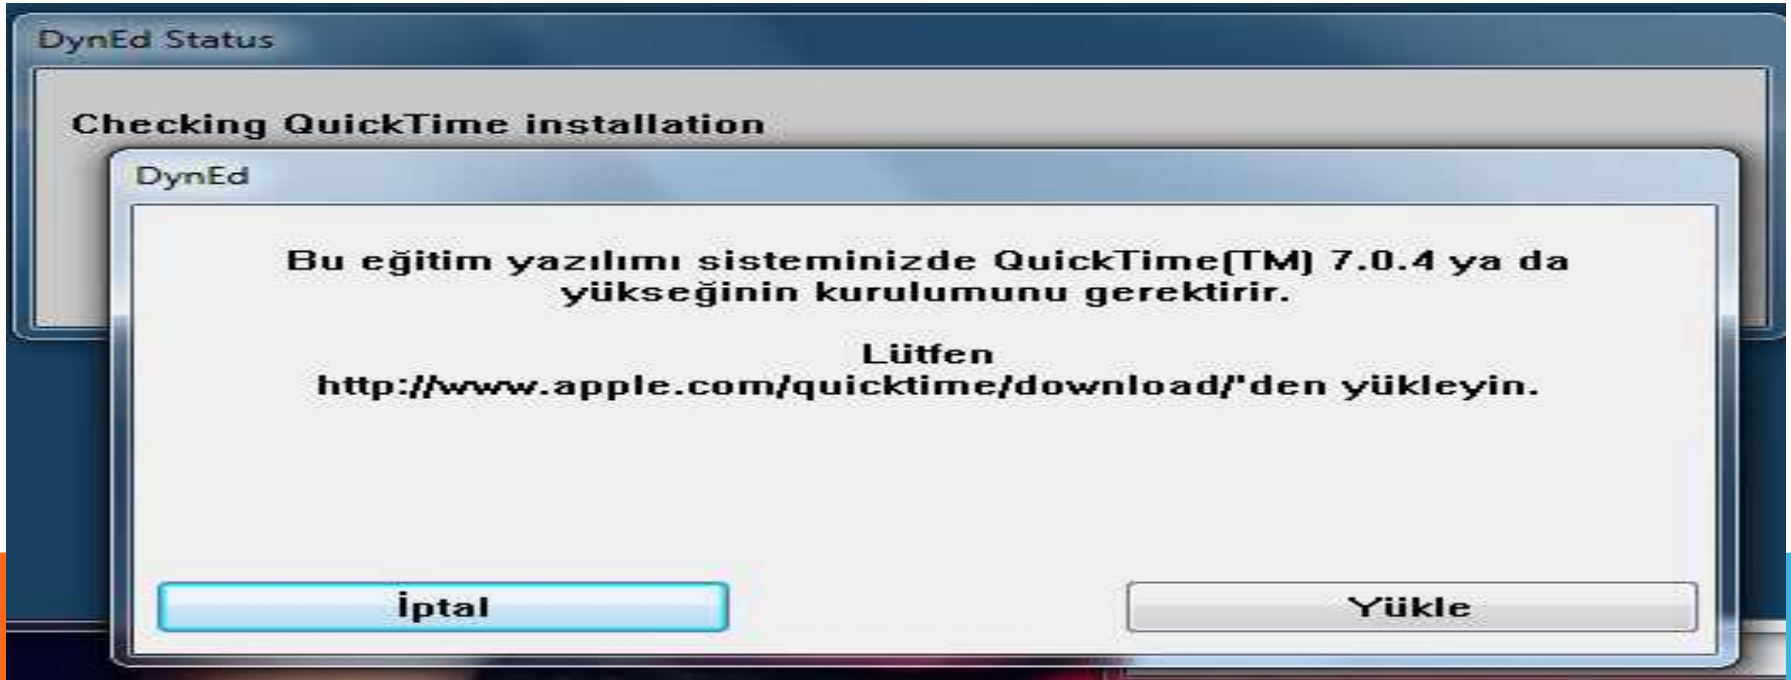

Download for Mac

2 Download for Windows

2. Install DynEd

3. Run DynEd

4. Install the Courses

Bu arada önemli bir uyarı da **QuickTime** ara yüzüdür. Sistem de bu yüklü değil ise otomatik olarak karşınıza gelir ve yükleme için size uyarıda bulunur bununla ilgili uyarıları dikkate alarak kurulumu gerçekleştiriyoruz.